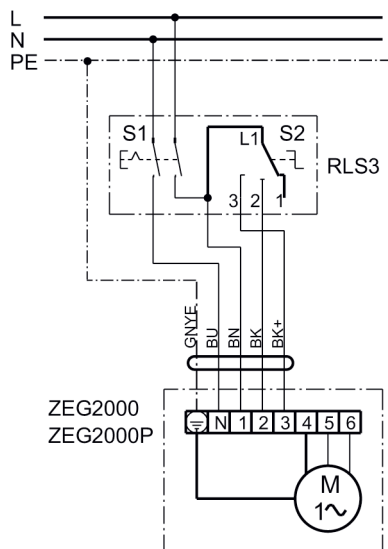

ZEG 2000 P

ZEG 2000 P

- 1= низкая производительность
- 2= средняя производительность
- 3 = высокая производительность
- V Распределительная коробка (обеспечивается заказчиком)

ZEG 2000 P с вентиляционным контроллером RLS 3

- S1 - Выкл.. / выкл.
- S2 - низкая, средняя, высокая производительность