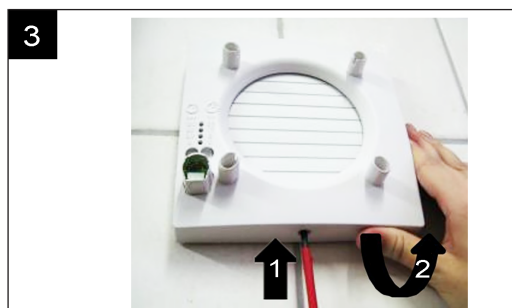

Serviceanleitung / Service instructions / Notice de montage

ECA 100 ipro Leiterplatten
ECA 100 ipro Circuit boards
Cartes de circuits imprimé ECA 100 ipro

ECA 100 ipro, EC A100 ipro K:
Artikel-Nr. / Article number / Numéro d'article
E101.1404.0000 PL ABDE ECA 100 ipro

ECA 100 ipro VZC, ECA 100 ipro KVZC:
Artikel-Nr. / Article number / Numéro d'article
E101.1406.0005 PL ABDE ECA 100 ipro

ECA 100 ipro H/KH, ECA 100 ipro B/KB:
Artikel-Nr. / Article number / Numéro d'article
E101.1405.0005 PL ABDE ECA 100 ipro H/B

ECA 100 ipro F/KF:
Artikel-Nr. / Article number / Numéro d'article
E101.1405.0100 PL SE ABDE ECA 100 ipro F

Montage nur durch Elektrofachkräfte gemäß den Sicherheitshinweisen der Montage- und Betriebsanleitung ECA 100 ipro.

Assembly only by qualified electricians in accordance with the safety instructions in the installation and operating instructions ECA 100 ipro.

Montage uniquement par des électriciens qualifiés aux consignes de sécurité de la notice de montage et mode d'emploi ECA100 ipro.

Montage / Assembly