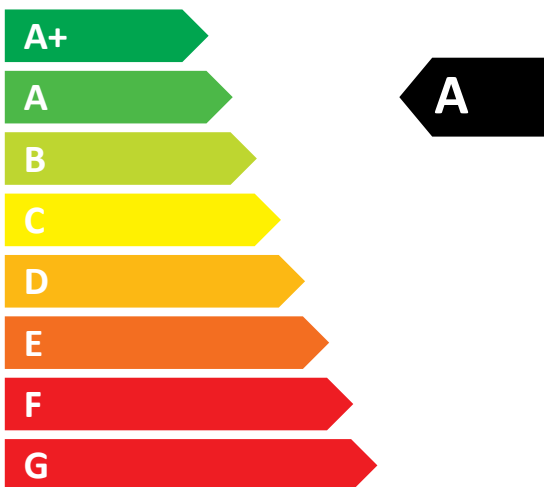

**ENERG** Y IJA  
енергия · ενεργεια IE IA

Maico Elektroapparate-Fabrik GmbH  
WS 300 Flat BR

**45**  
dB

**300 m<sup>3</sup>/h**