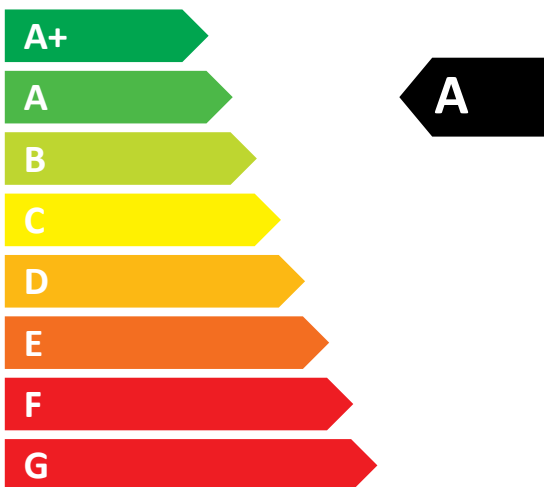

ENERG Y IJA
енергия · ενεργεια IE IA

Maico Elektroapparate-Fabrik GmbH
WS 300 Flat KBR

45
dB

300 m³/h