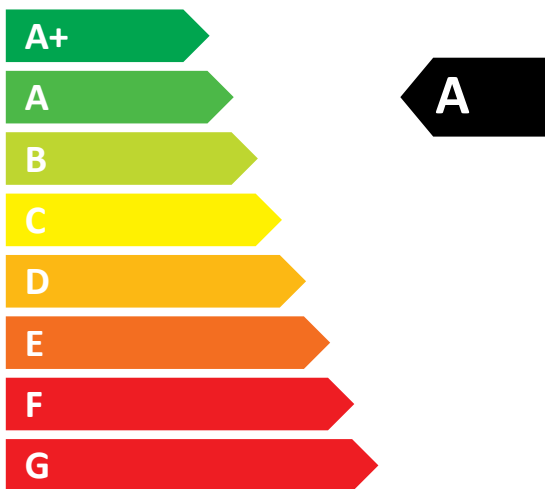

ENERG Y IJA
енергия · ενεργεια IE IA

Maico Elektroapparate-Fabrik GmbH
WS 320 BET

44
dB

300 m³/h